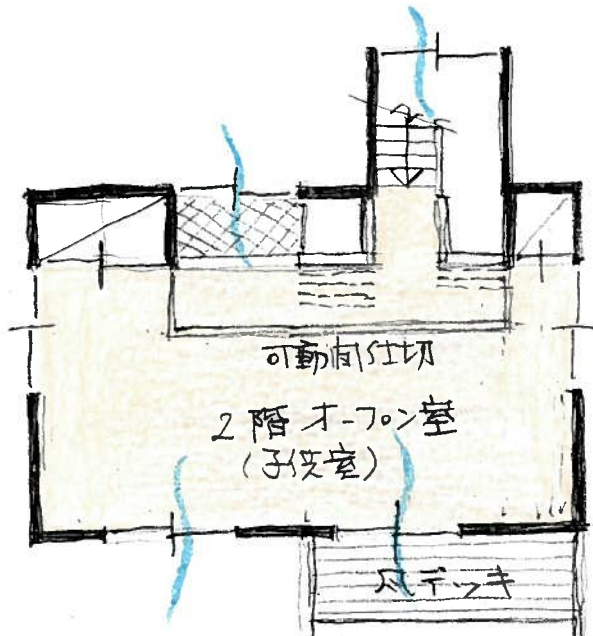

風をデザインした「エコ住宅」プラン

2階平面図

36.87m² 11.2坪

延べ面積

120.27m²
36.4坪

1階平面図 83.40m² 25.2坪