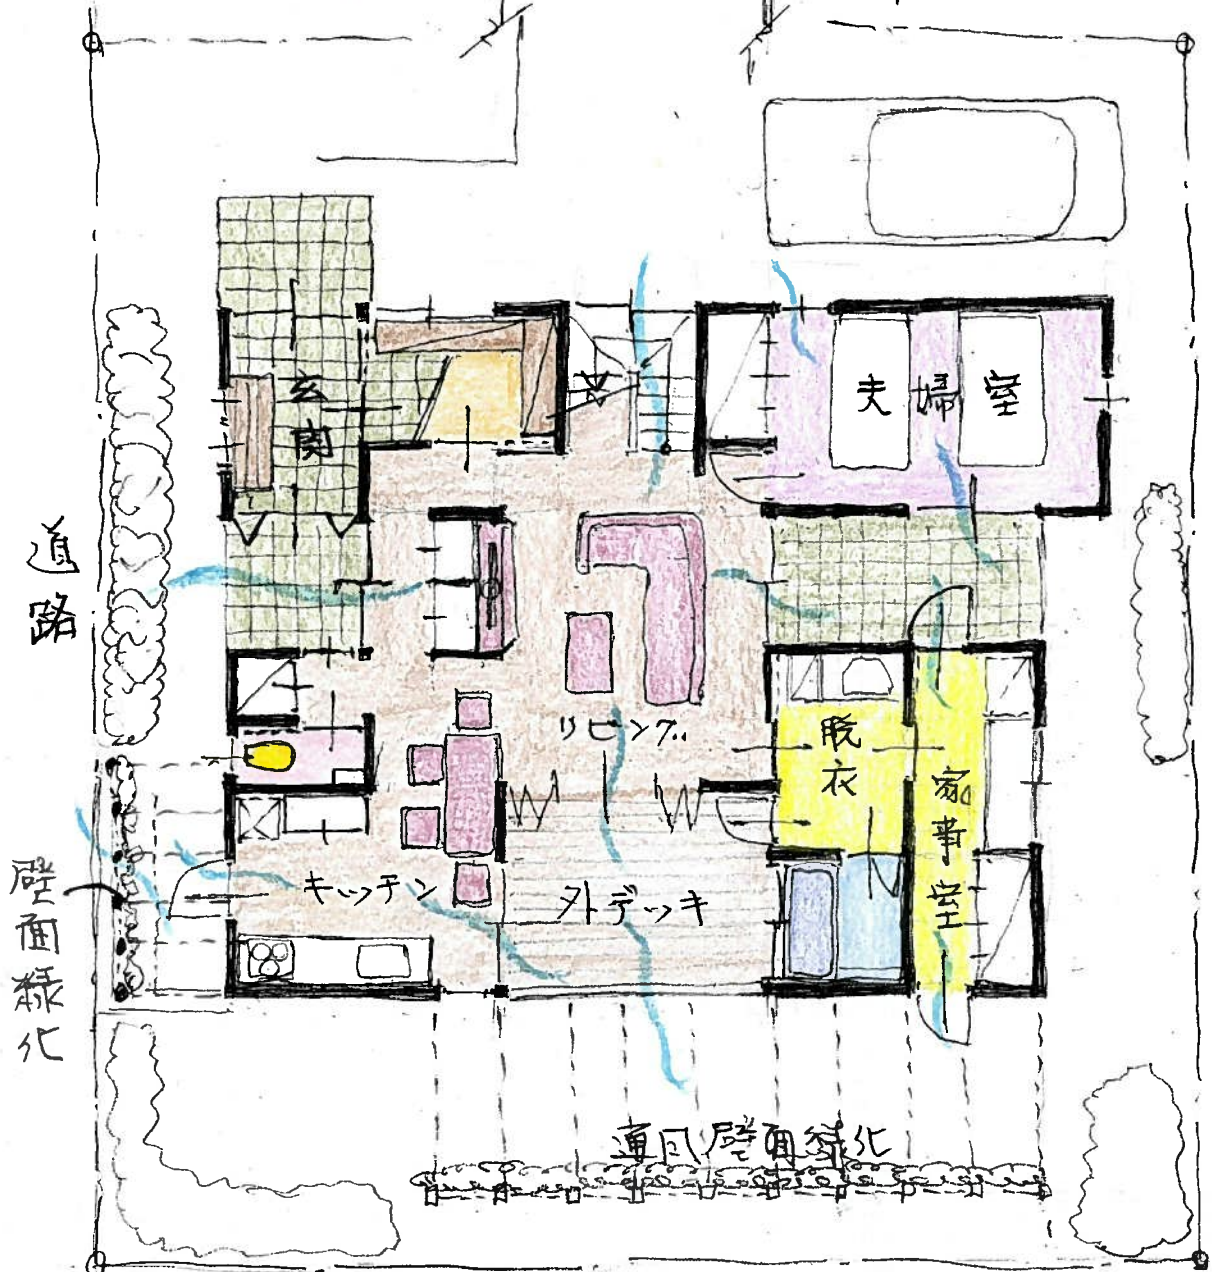

風をデザインした「エコ住宅」プラン

2階平面図

36.87m² 11.2坪

延べ面積

120.27m²
36.4坪

1階平面図 83.40m² 25.2坪